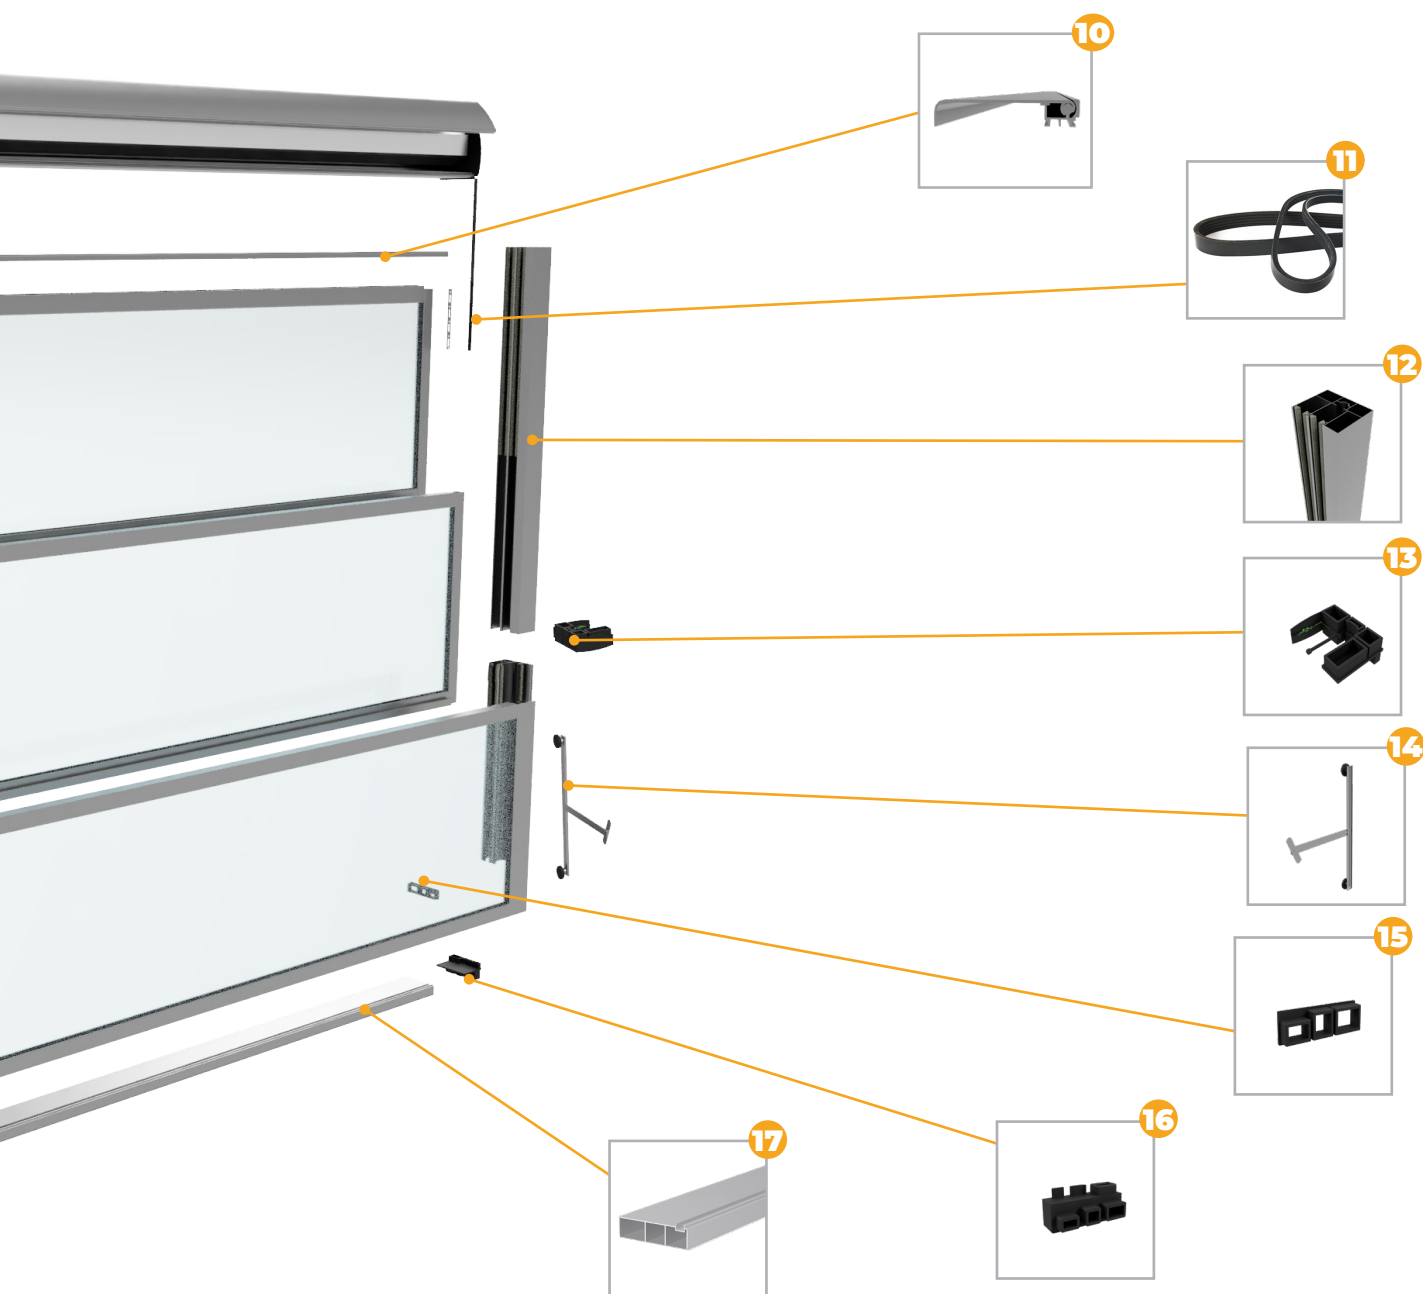

DENUMIRE	MATERIAL	CULORI
10	Capac formare balustradă	Aluminiu extrudat	■ RAL7016 ■ RAL8017 ■ RAL9003 ■ RAL9006
11	Curea scripete	Material compozit	-
12	Profil lateral superior	Aluminiu extrudat	■ RAL7016 ■ RAL8017 ■ RAL9003 ■ RAL9006
13	Conector profil lateral	Material plastic ABS	-
14	Balama rabatare	Metal	-
15	Garnitură	Material compozit	
16	Componentă șină inferioară	Material compozit	-
17	Șină inferioară	Aluminiu extrudat	■ RAL7016 ■ RAL8017 ■ RAL9003 ■ RAL9006