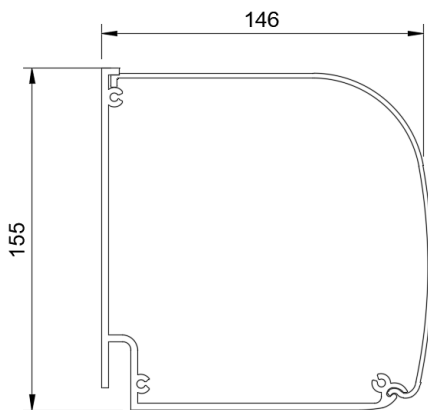

MÂNĂ CURENĂ UNITARĂ

Cadrul robust din aluminiu este special conceput pentru a susține greutatea panourilor de sticlă și a le ghida mișcarea ascendentă sau descendentă.

Mai mult, atunci când acestea sunt parcate pe podea, panourile de sticlă sunt acoperite de o mână curentă din aluminiu, transformând, astfel, sistemul **Valedo MOTIONGLASS** într-o balustradă confortabilă și sigură.