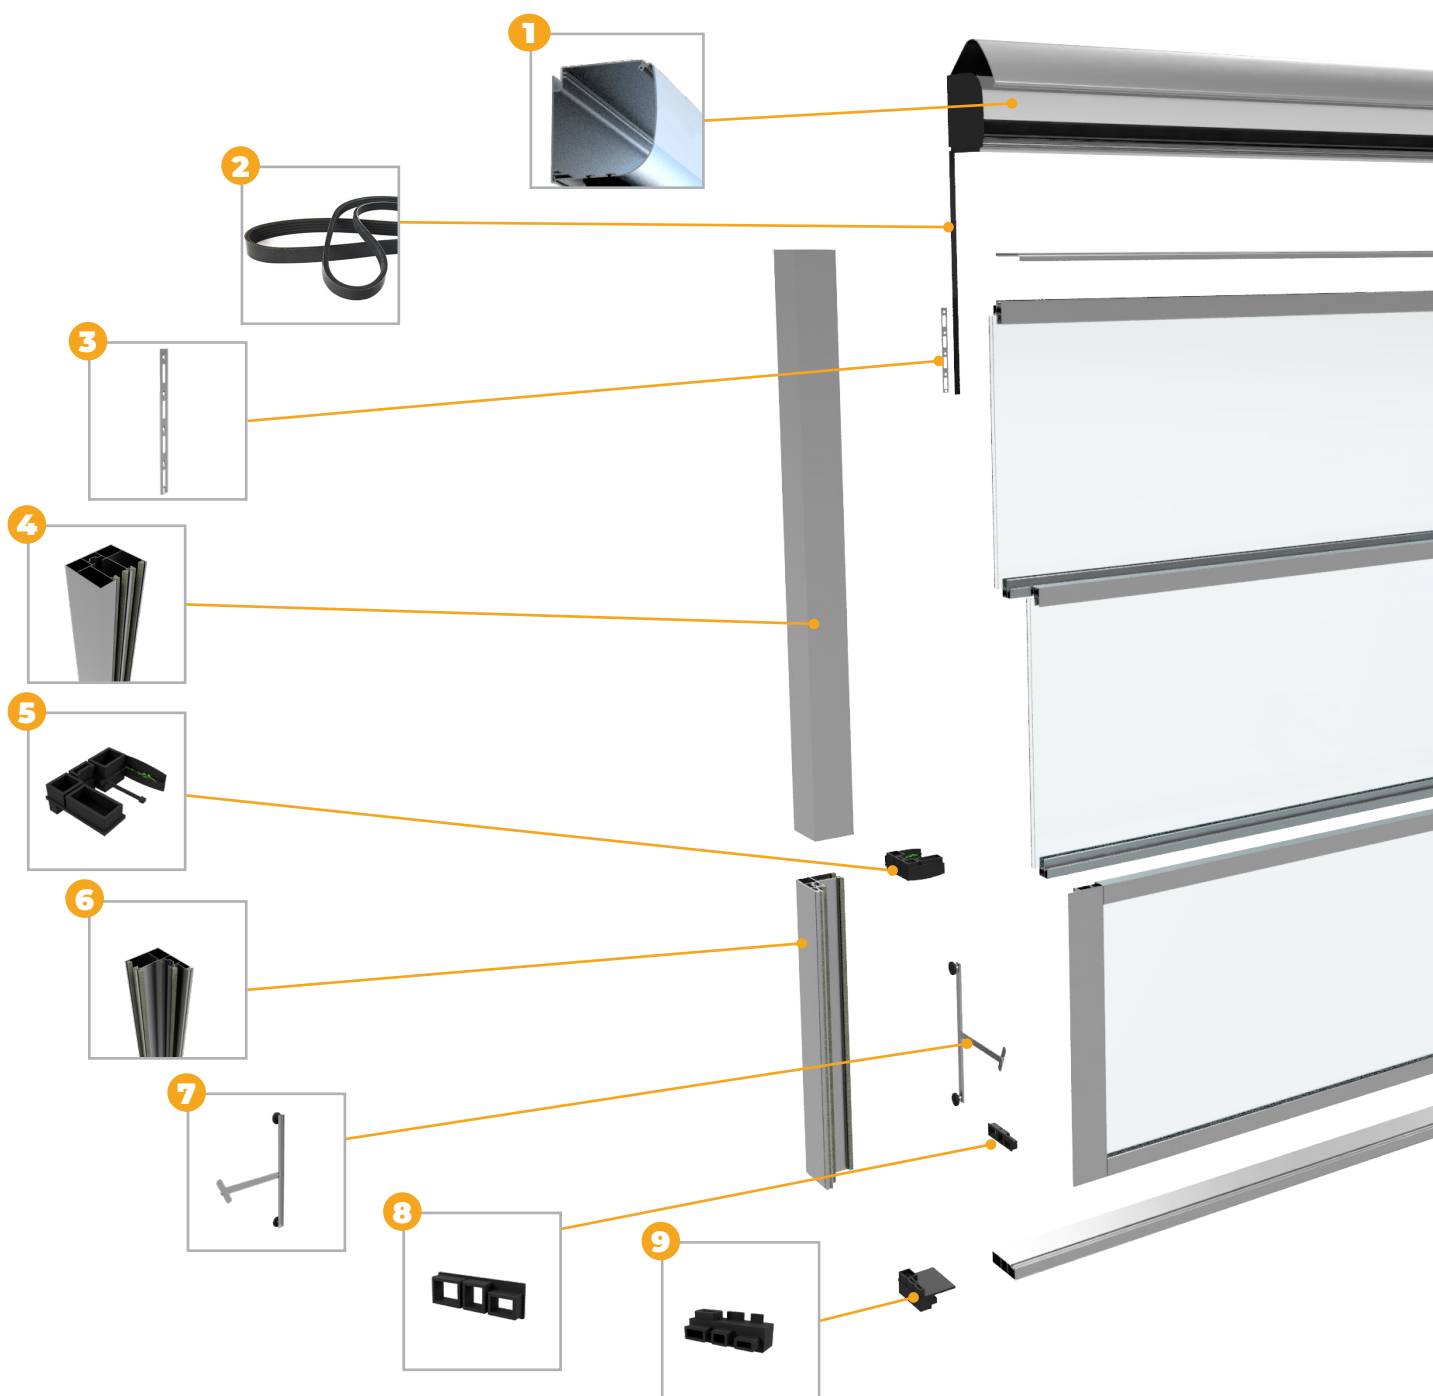

LEGENDĂ

	DENUMIRE	MATERIAL	CULORI
1	Carcasă protecție motor	Aluminiu extrudat	■ RAL7016 ■ RAL8017 ■ RAL9003 ■ RAL9006
2	Curea scripete	Material compozit	-
3	Componentă fixare curea	Metal	-
4	Profil lateral superior	Aluminiu extrudat	■ RAL7016 ■ RAL8017 ■ RAL9003 ■ RAL9006
5	Conector profil lateral	Material plastic ABS	-
6	Profil lateral inferior	Aluminiu extrudat	■ RAL7016 ■ RAL8017 ■ RAL9003 ■ RAL9006
7	Balama rabatare	Metal	-
8	Garnitură	Material compozit	-
9	Componentă șină inferioară	Material compozit	-