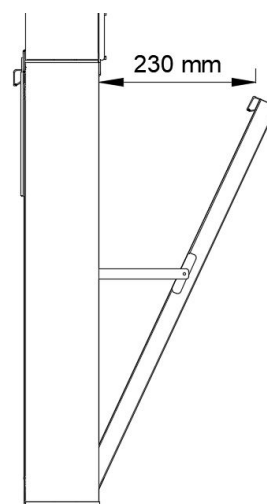

SISTEM RABATABIL

Sistemul **Valedo MOTIONGLASS** este proiectat pentru a se putea curăța în siguranță, direct din interiorul terasei sau a balconului. Sistemul integrat se rabatează în interior iar panourile de sticlă se pot curăța cu ușurință, acest lucru fiind de un real folos în cazul în care sistemul **Valedo MOTIONGLASS** este instalat pe balcon sau pe terase aflate la înălțime.