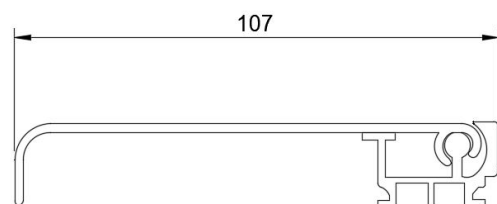

ACȚIONARE AUTOMATĂ

Cu un motor precis și puternic, **Valedo MOTIONGLASS** este un sistem inovator de sticlă controlat cu ajutorul unei telecomenzi, iar sistemul special de scripete cu curea asigură o funcționare lină și fără vibrații a panourilor.

Mai mult, sistemul automat poate opri oricând procesul secvențial de deschidere / închidere al panourilor astfel încât puteți folosi spațiul așa cum preferați.