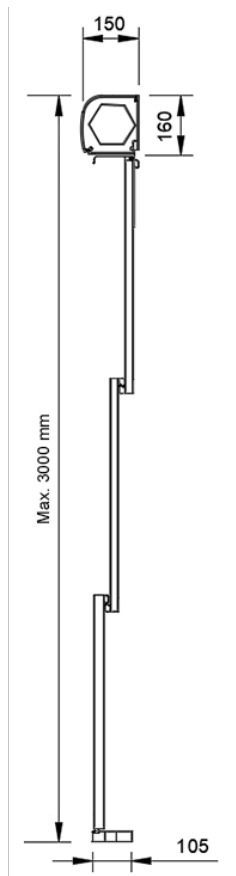

Înălțime maximă sistem	3000 mm - maxim acceptat
Grosime sticlă	sticlă securizată 8 mm
Culori sticlă	· sticlă securizată clară · sticlă securizată matelux · sticlă securizată fumurie · sticlă securizată gri
Culoare accesorii	negru ■