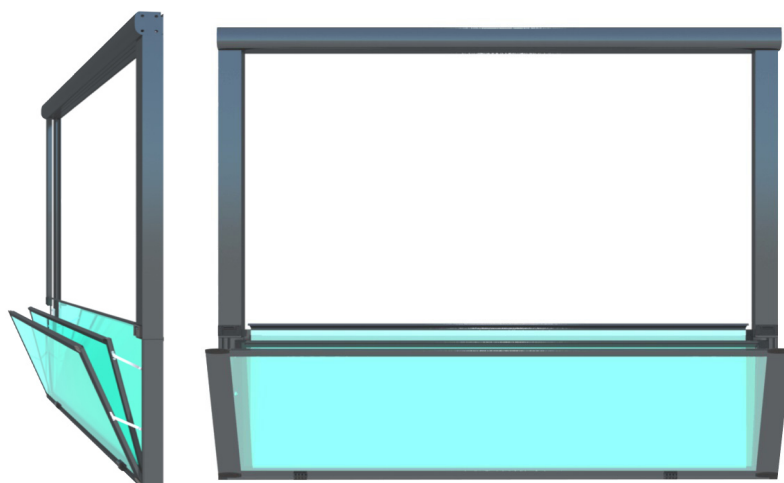

CULORI STANDARD PROFILE*

*Pe comandă specială, profilele se pot vopsi în orice culoare RAL!