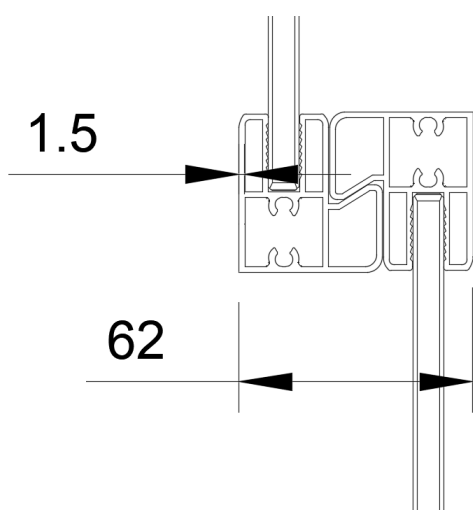

PROFILE ALUMINIU

Etanșarea între panourile de sticlă este asigurată de către profilele robuste din aluminiu. Sistemul automat de sticlă **Valedo MOTIONGLASS** este montat între stâlpii terasei sau balconului, și are ghidaje laterale etanșe standard. Deoarece sistemul este etanș, aceasta poate fi folosit drept un perete de protecție împotriva vântului.

SISTEM RABATABIL

Sistemul **Valedo MOTIONGLASS** este proiectat pentru a se putea curăța în siguranță, direct din interiorul terasei sau a balconului. Sistemul integrat se rabatează în interior iar panourile de sticlă se pot curăța cu ușurință, acest lucru fiind de un real folos în cazul în care sistemul **Valedo MOTIONGLASS** este instalat pe balcon sau pe terase aflate la înălțime.